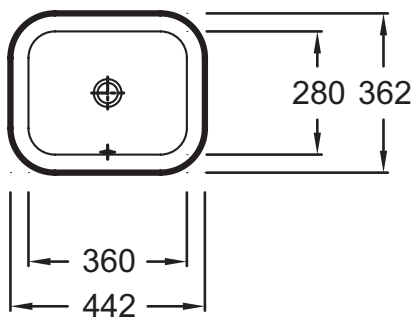

Общая информация

*В зависимости от конфигурации компьютера или настроек принтера, технических факторов и характеристик, цвета, которые Вы видите могут не полностью соответствовать настоящим цветам и являются схематическими.